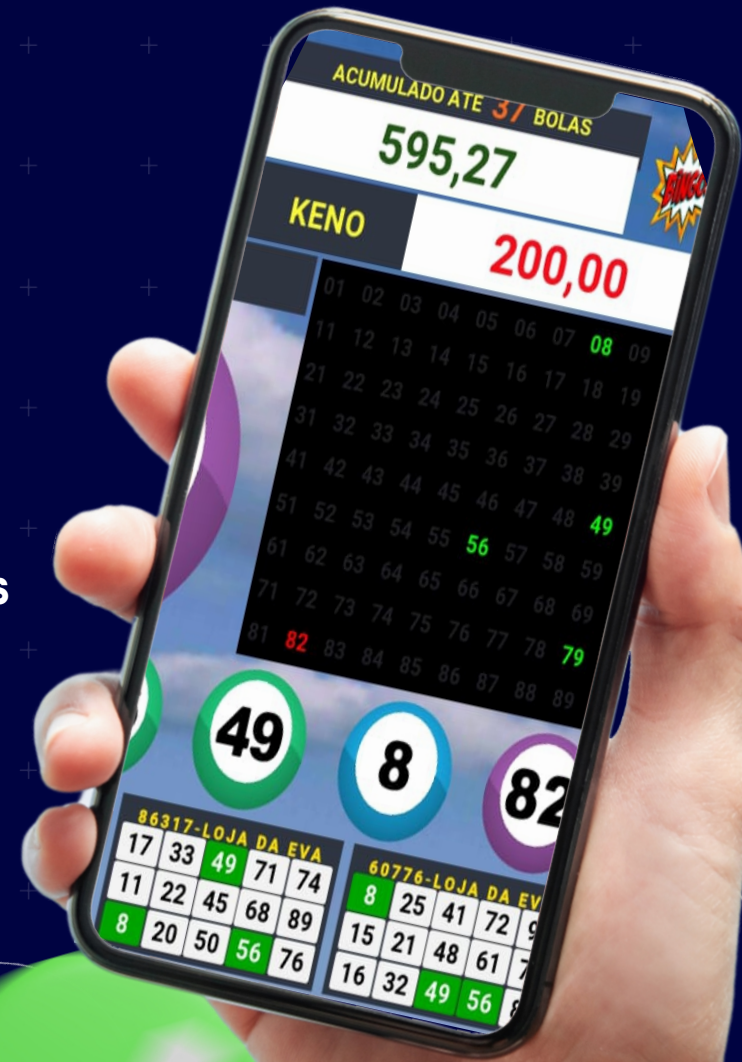

DEMONSTRATIVO

SORTEIOS NO NAVEGADOR

[Clique Aqui](#)

APLICATIVO SORTEIO (INSTALADO EM SMART TV OU TV BOX) PARA EXIBIÇÃO DOS SORTEIOS

[Clique Aqui](#)

ADMINISTRAÇÃO

[Clique Aqui](#)

USUÁRIO: ADMIN

SENHA: 1234

PIN: 8217

Aplicativo Cambista (Instalado em Celular, Tablet ou POS) no ponto de venda